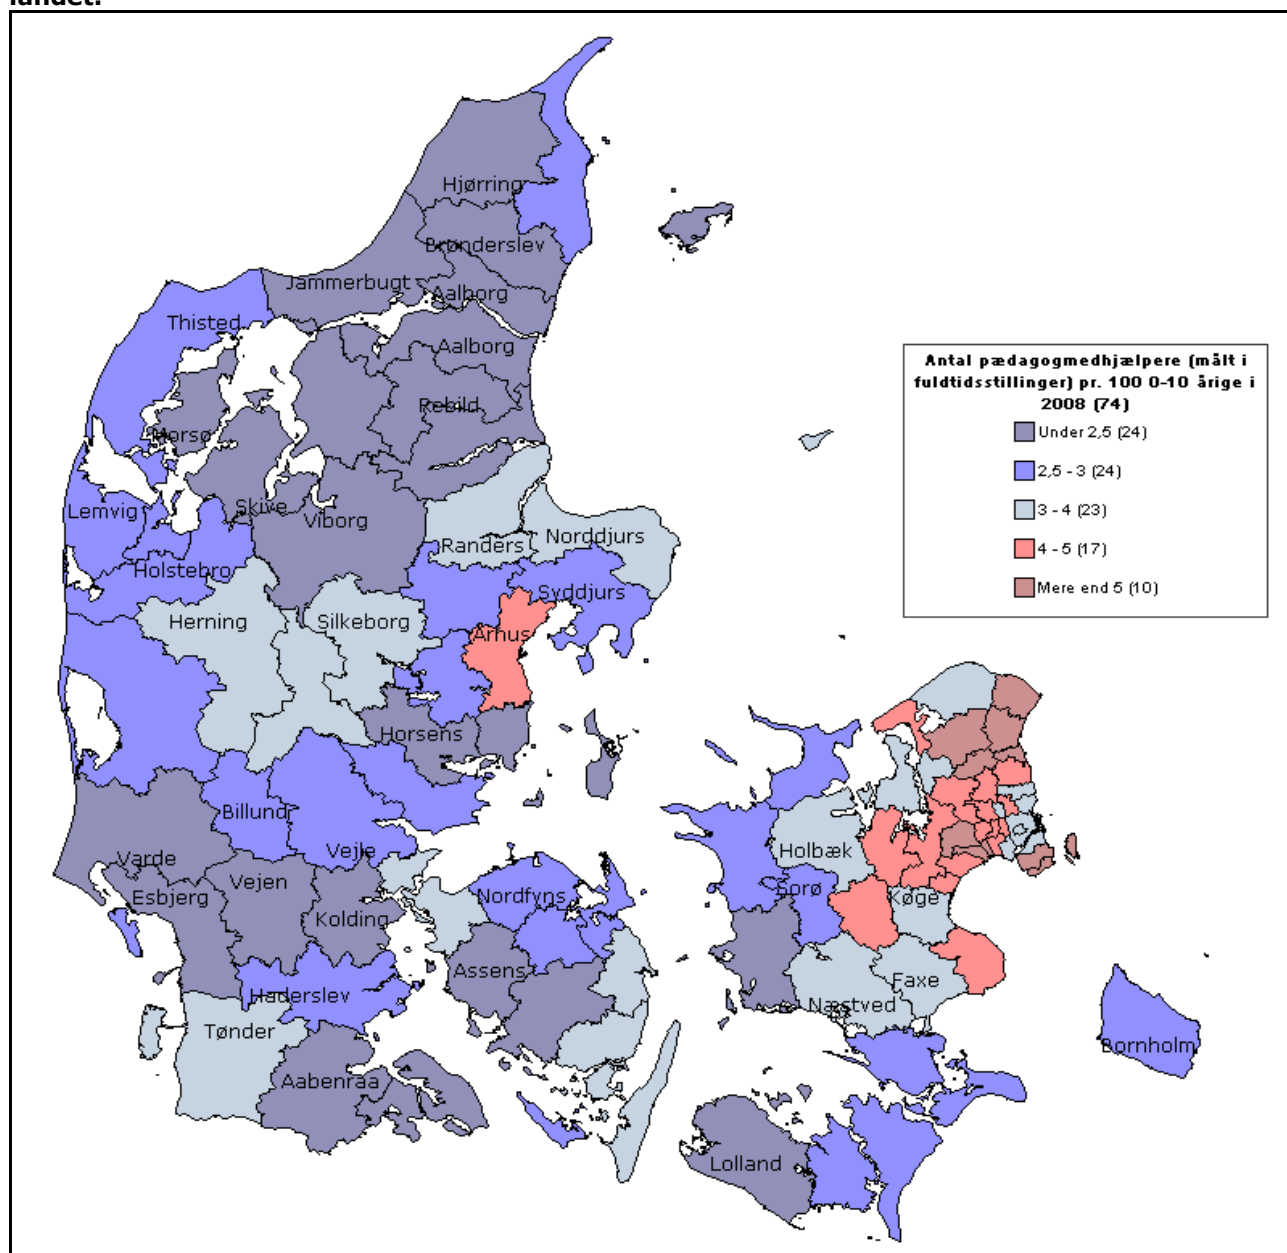

## Antal pædagogmedhjælpere i kommunerne i 2008

Dette papir omhandler antallet af pædagogmedhjælpere i kommunerne i forhold til antallet af 0-10 årige i kommunen<sup>1</sup>.

**Figur 1: Antal pædagogmedhjælpere (målt i antal fuldtidsstillinger) pr. 100 0-10 årige. Hele landet.**

<sup>1</sup> Tallene er fra det Fælleskommunale Løndatakontor ([www.fldnet.dk](http://www.fldnet.dk)) samt Danmarks Statistik. Der findes ingen tal for Læsø kommune i 2008, så denne er sat til 0 i figur 1.

Det gennemsnitlige antal pædagogmedhjælpere ansat i kommunerne er **3,4**. I tabellen nedenunder findes de præcise tal for alle kommuner på nær Læsø.

**Figur 2: Antal pædagogmedhjælpere (målt i fuldtidsstillinger) i kommunerne i 2008. Hovedstadsområdet.**

Kommune	Antal pædagogmedhjælpere målt i fuldtidsstillinger
Albertslund	4,47
Allerød	5,04
Assens	2,14
Ballerup	4,62
Billund	2,53
Bornholm	2,79
Brøndby	4,79
Brønderslev	2,17
Dragør	6
Egedal	4,66
Esbjerg	1,78
Fanø	2,6