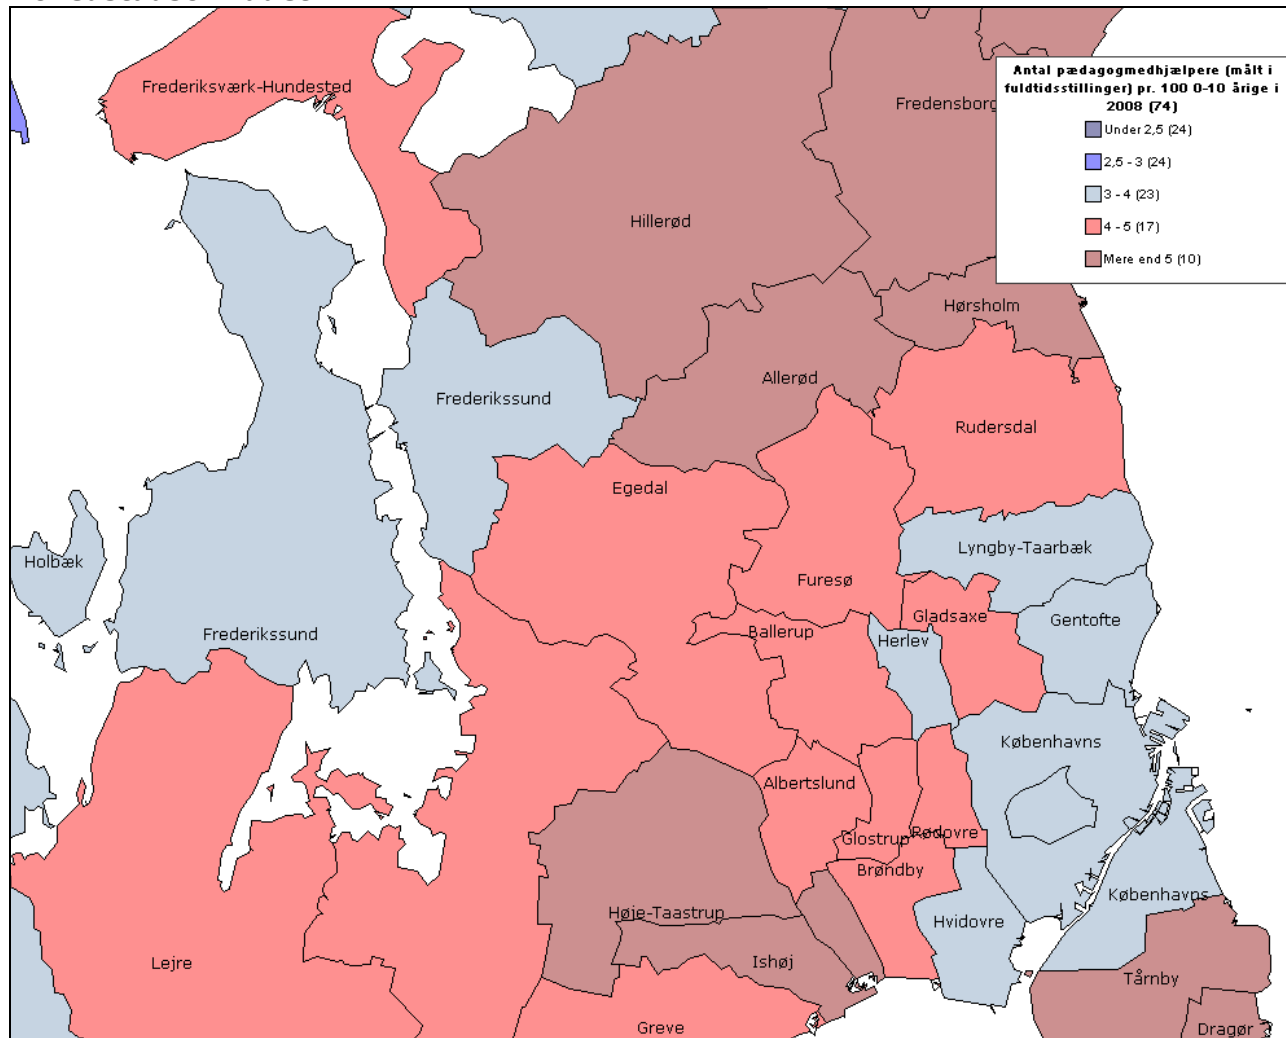

## Antal pædagogmedhjælpere i kommunerne i 2008

Dette papir omhandler antallet af pædagogmedhjælpere i kommunerne i forhold til antallet af 0-10 årige i kommunen<sup>1</sup>.

**Figur 1: Antal pædagogmedhjælpere (målt i antal fuldtidsstillinger) pr. 100 0-10 årige. Hele landet.**

Det gennemsnitlige antal pædagogmedhjælpere ansat i kommunerne er **3,4**. I tabellen nedenunder findes de præcise tal for alle kommuner på nær Læsø.

**Figur 2: Antal pædagogmedhjælpere (målt i fuldtidsstillinger) i kommunerne i 2008. Hovedstadsområdet.**

Kommune	Antal pædagogmedhjælpere målt i fuldtidsstillinger
Albertslund	4,47
Allerød	5,04
Assens	2,14
Ballerup	4,62
Billund	2,53
Bornholm	2,79
Brøndby	4,79
Brønderslev	2,17
Dragør	6
Egedal	4,66
Esbjerg	1,78
Fanø	2,6